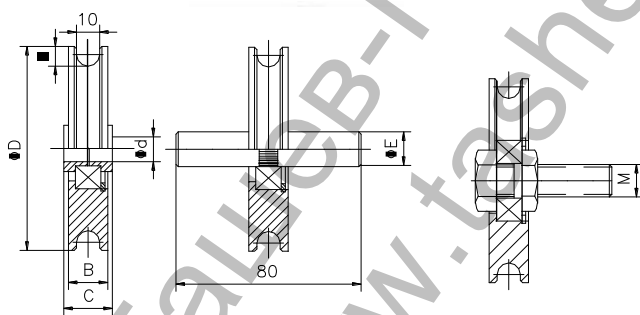

Ролка Estebro® за плъзгачи се врати с втулка ф 80x10 мм,
пластмасова, U-10

Cod	Dimens.	ØD	A	B	C	Ød	ØE	M			Peso Max. Kg
360	45x10	45	8	16	.	.	10	.	30	2	196
361	60x10	58	8	17	22	12	15	14x50	30	2,75	375
362	70x10	68	9	17	22	12	15	14x50	24	2,55	375
363	80x10	78	9	17	22	12	15	14x50	15	1,95	375
364	90x10	88	9	17	22	12	15	14x50	12	1,85	375
365	100x10	98	9	17	22	12	15	14x50	12	2,2	375
366	120x10	118	9	17	22	12	15	14x50	7	1,7	375
367	150x10	147	9	19	32	16	20	16x50	4	1,9	655
381	180x10	177	9	19	32	16	20	16x50	4	2,6	655
368	200x10	197	9	19	32	16	20	16x50	4	3,05	655

Family: Wheels

Material: PA6 nylon

Finish: Zinc-plated

Maximum weight supported by the bearing*: See table

Description: Wheel with bearing 6202 2RS. It is normally installed on overhead doors to allow the displacement of the cable. It can be supplied with reducing sleeves to 12 mm, with an axle of Ø 15 mm and 80 mm long, or with a M.14x50 screw.

***In perfect conditions of installation, usage and maintenance.**

Продукт: [Ролка Estebro® за плъзгаци се врати с втулка ф 80x10 мм, пластмасова, U-10](#)

Категория: [Плъзгаци се врати](#)

Бранд: [Estebro®](#)